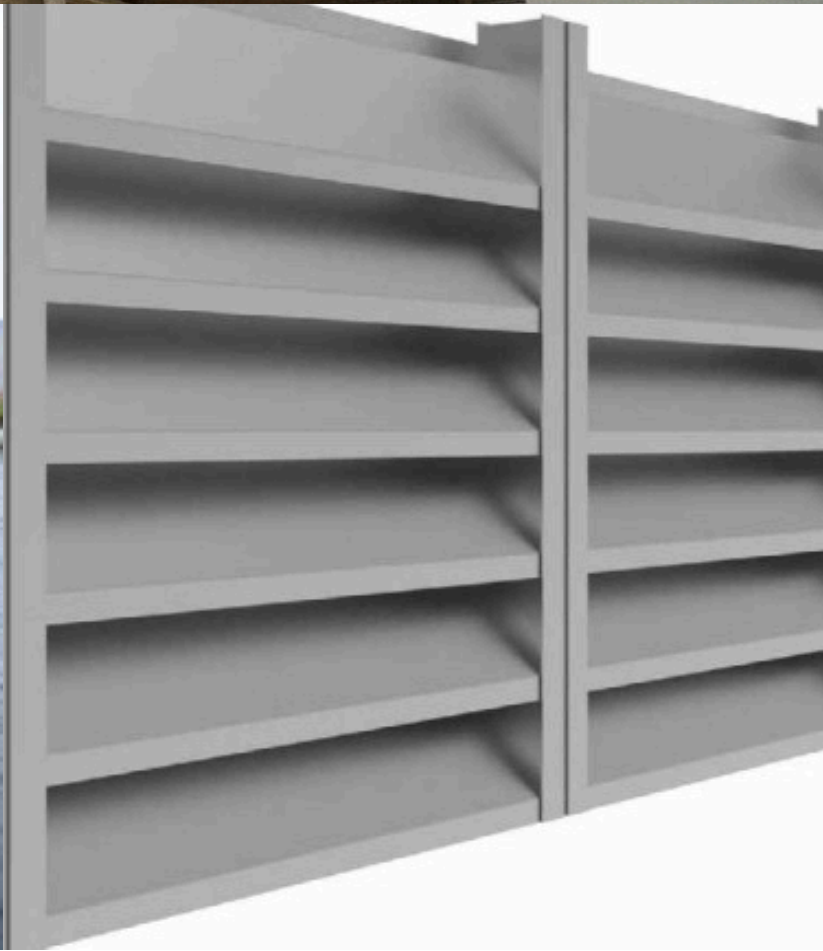

Rotulación y Vinilado: Haz que tu marca resalte y luzca elegante.

UN MUNDO DE DISEÑOS

Letreros

UN MUNDO DE DISEÑOS

Louver (Perfiles en ACM)

UN MUNDO DE DISEÑOS

CONTACTO

- Ing. Edgar J. Cuevas
+507 6229-0153
- Arq. Nidia Ballesteros
+507 6782-8351
- Lic. Javier Bernal
+507 6638-9578
- Lic. Carolanne Reyes
+507 67293967